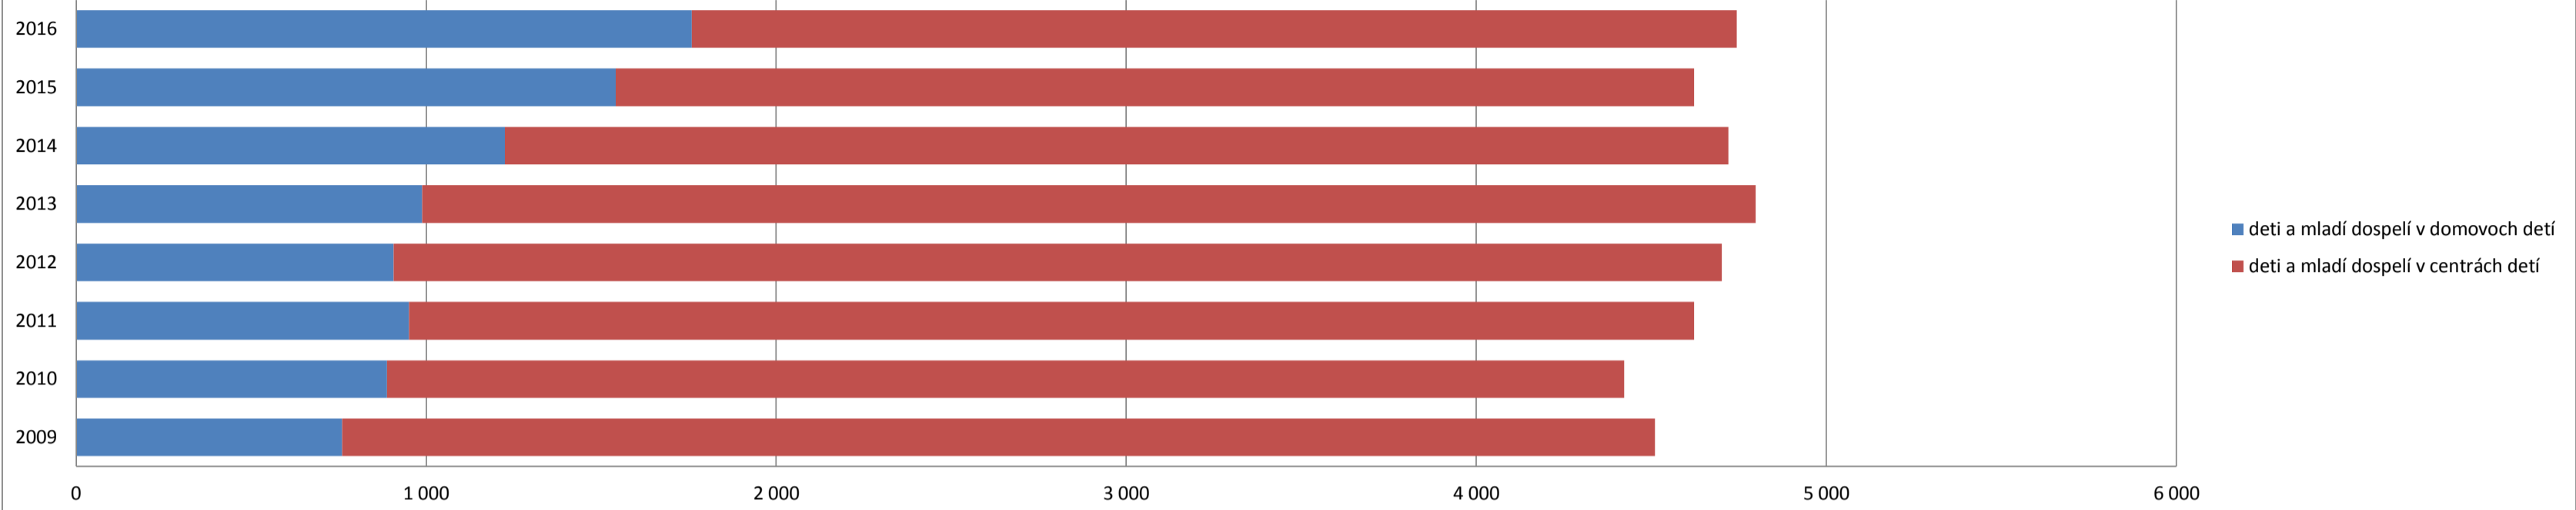

Deti a mladí dospelí v typoch DeD - počet