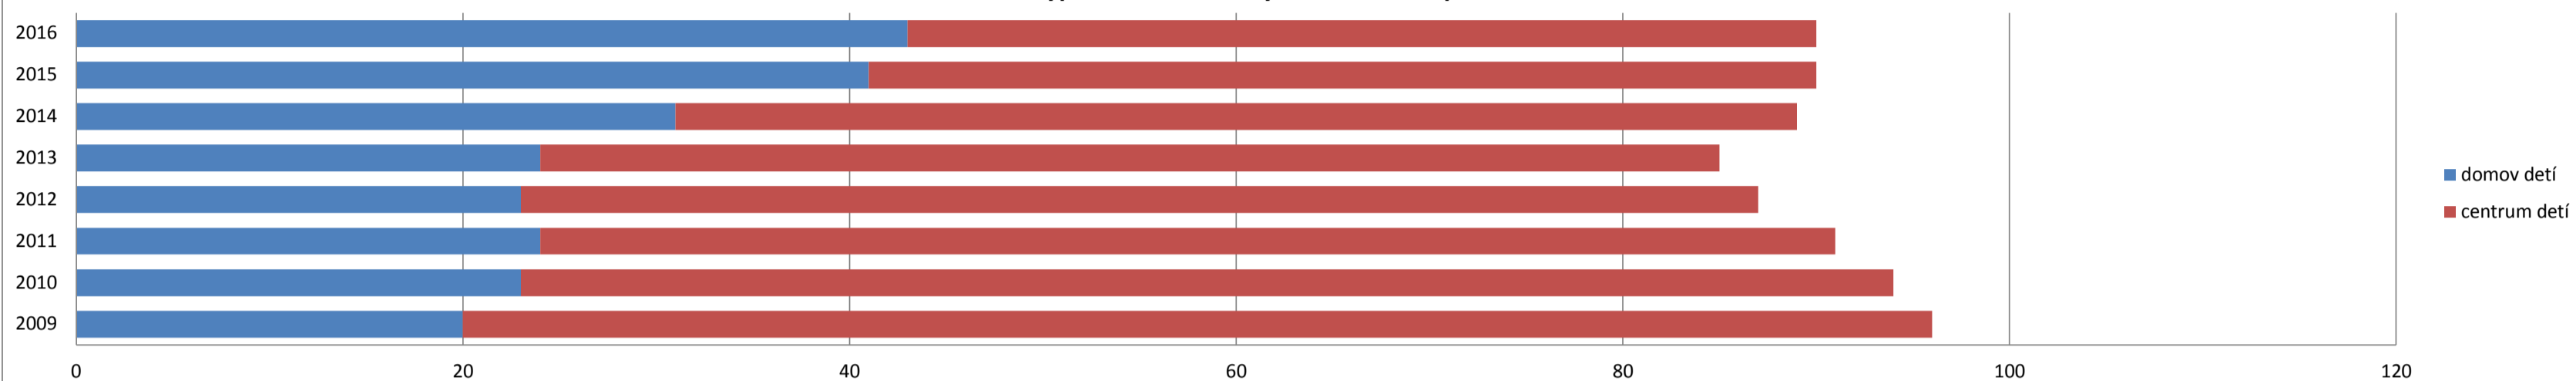

Typ zriadenia detských domovov

detské domovy / rok		2009				2010				2011				2012				2013				2014				2015				2016			
celkový počet detských domovov / počet detí a mladých dospelých		96	100	4 511	100,00	94	100	4 423	100	91	100	4 622	100	87	100	4 701	100	85	100	4 798	100	89	100	4 720	100	90	100	4 622	100	90	100	4 744	100
z toho	domov detí / počet detí a mladých dospelých	20	20,83	760	16,85	23	24,47	888	20,08	24	26,37	951	20,58	23	26,44	907	19,29	24	28,24	989	20,61	31	34,83	1 225	25,95	41	45,56	1 542	33,36	43	47,78	1 759	37,08
	centrum detí / počet detí a mladých dospelých	76	79,17	3 751	83,15	71	75,53	3 535	79,92	67	73,63	3 671	79,42	64	73,56	3 794	80,71	61	71,76	3 809	79,39	58	65,17	3 495	74,05	49	54,44	3 080	66,64	47	52,22	2 985	62,92

Typ zriadenia detských domovov - počet