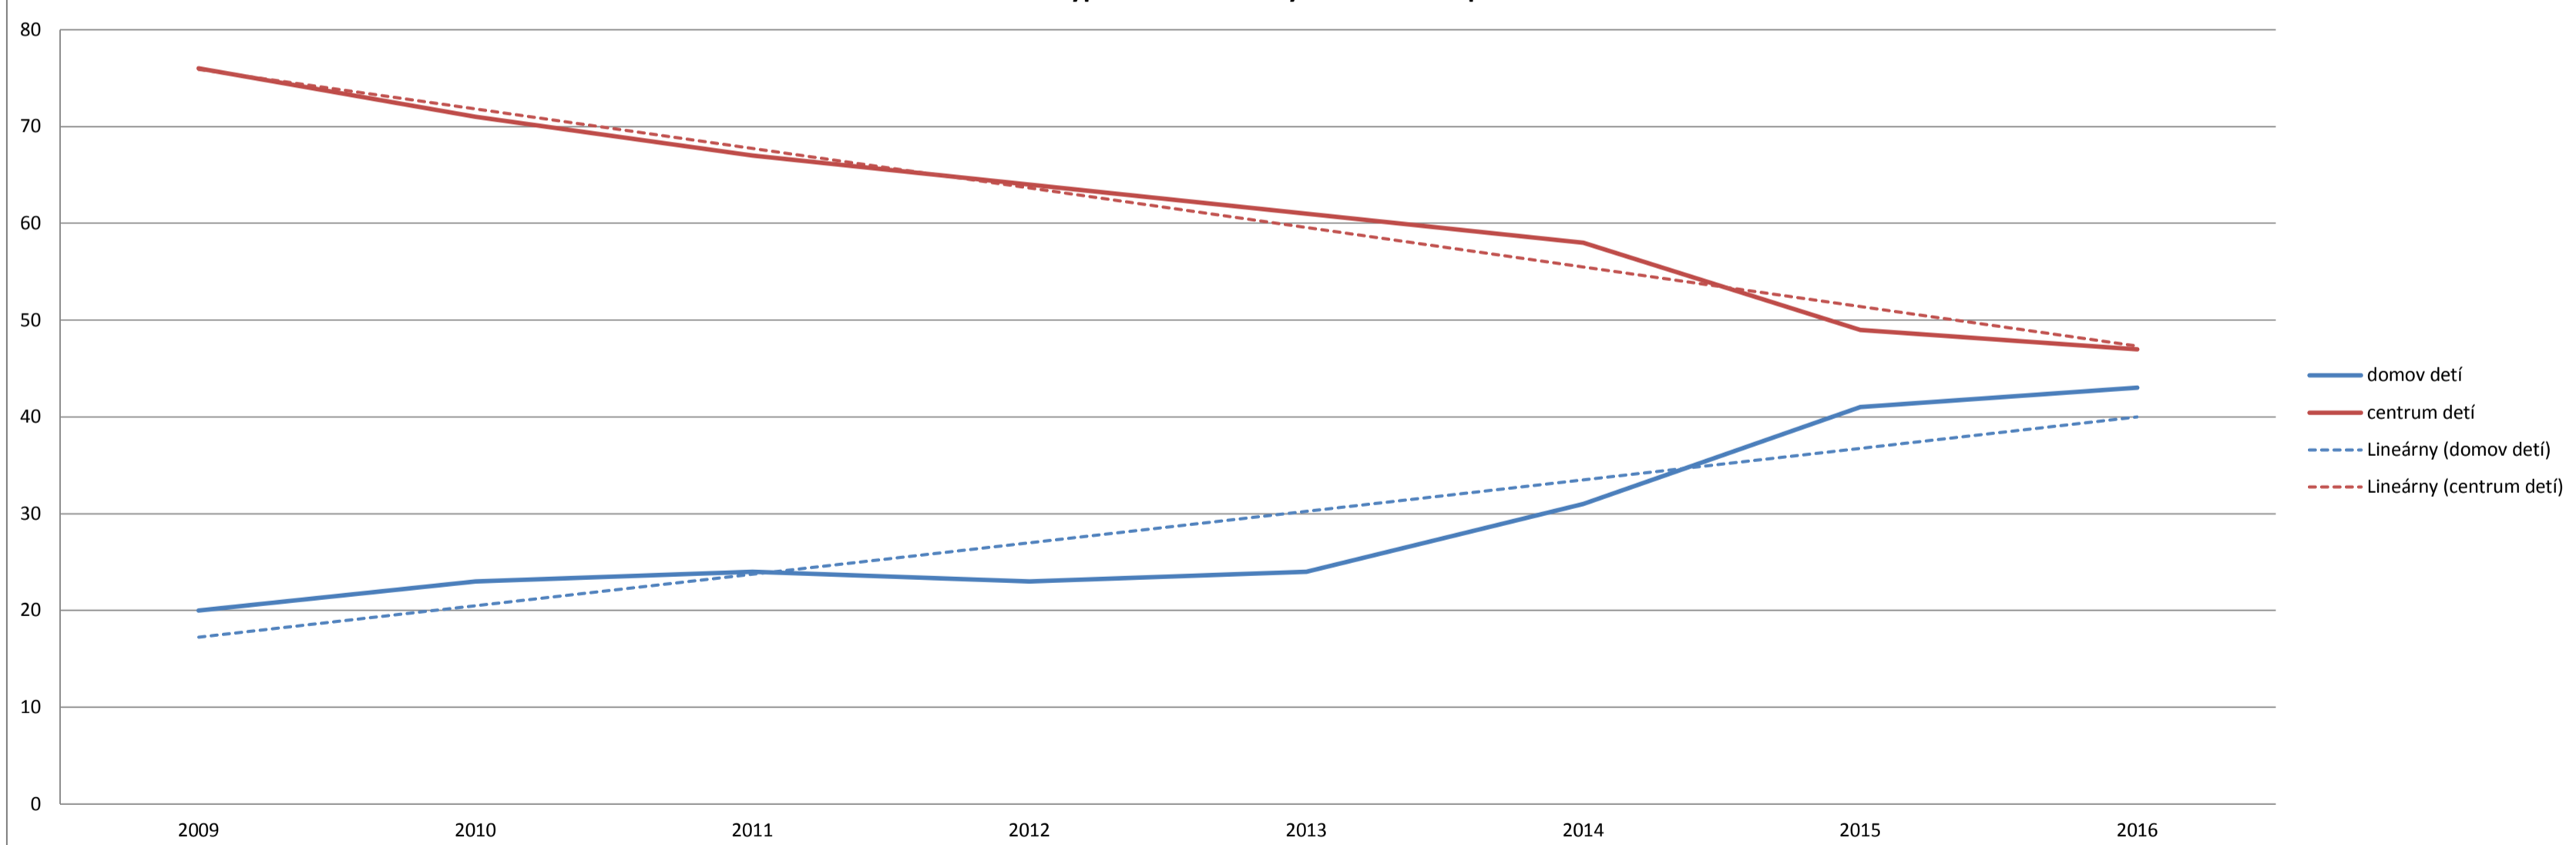

Typ zriadenia detských domovov

detské domovy / rok		2009				2010				2011				2012				2013				2014				2015				2016			
celkový počet detských domovov / počet detí a mladých dospelých		96	100	4 511	100,00	94	100	4 423	100	91	100	4 622	100	87	100	4 701	100	85	100	4 798	100	89	100	4 720	100	90	100	4 622	100	90	100	4 744	100
z toho	domov detí / počet detí a mladých dospelých	20	20,83	760	16,85	23	24,47	888	20,08	24	26,37	951	20,58	23	26,44	907	19,29	24	28,24	989	20,61	31	34,83	1 225	25,95	41	45,56	1 542	33,36	43	47,78	1 759	37,08
	centrum detí / počet detí a mladých dospelých	76	79,17	3 751	83,15	71	75,53	3 535	79,92	67	73,63	3 671	79,42	64	73,56	3 794	80,71	61	71,76	3 809	79,39	58	65,17	3 495	74,05	49	54,44	3 080	66,64	47	52,22	2 985	62,92

Typ zriadenia detských domovov - počet

Typ zriadenia detských domovov - počet

Deti a mladí dospelí v typoch DeD - počet

Deti a mladí dospelí v typoch DeD - počet