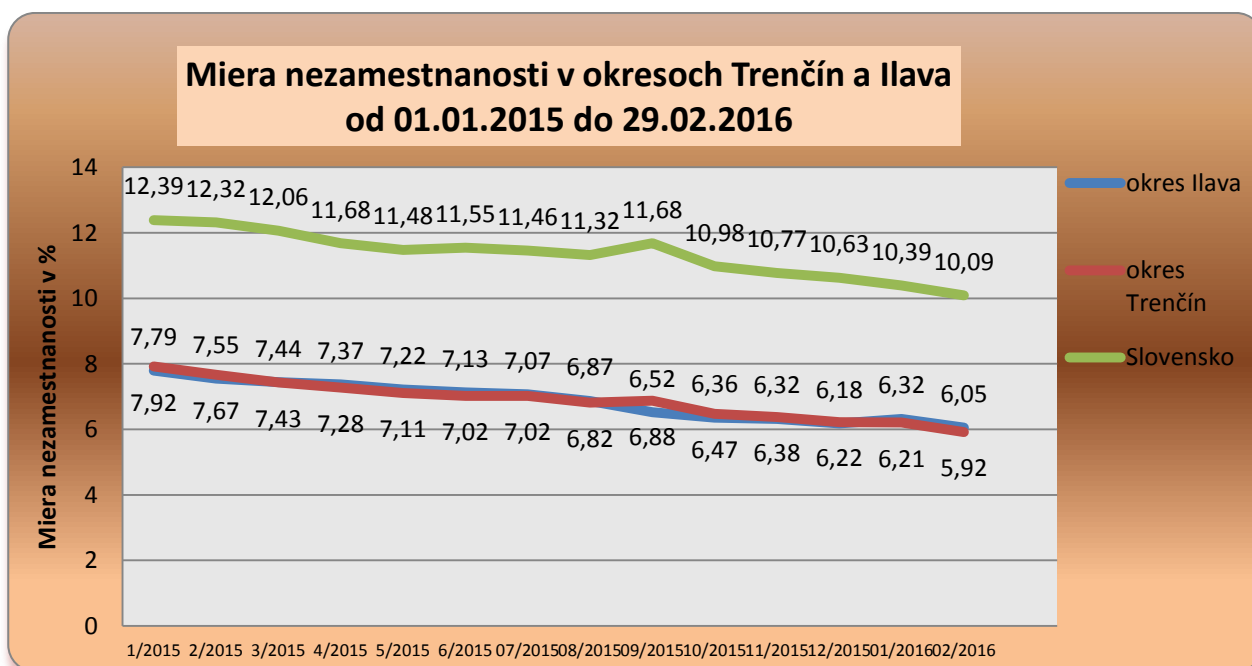

## 1. Stav a vývoj nezamestnanosti v okrese Trenčín

- podľa štatistických údajov ku koncu mesiaca 02/2016 stav celkového počtu UoZ dosiahol **3 718** osôb, stav disponibilných UoZ dosiahol **3 357** osôb,
- miera evidovanej nezamestnanosti dosiahla **5,92%**, miera nezamestnanosti vypočítaná z celkového počtu UoZ dosiahla **6,56 %**.

## Stav a vývoj nezamestnanosti v okrese Ilava

- podľa štatistických údajov ku koncu mesiaca 02/2016 stav celkového počtu UoZ dosiahol **2 160** osôb, stav disponibilných UoZ dosiahol **1 896** osôb,
- miera evidovanej nezamestnanosti dosiahla **6,05%**, miera nezamestnanosti vypočítaná z celkového počtu UoZ dosiahla **6,90%**.