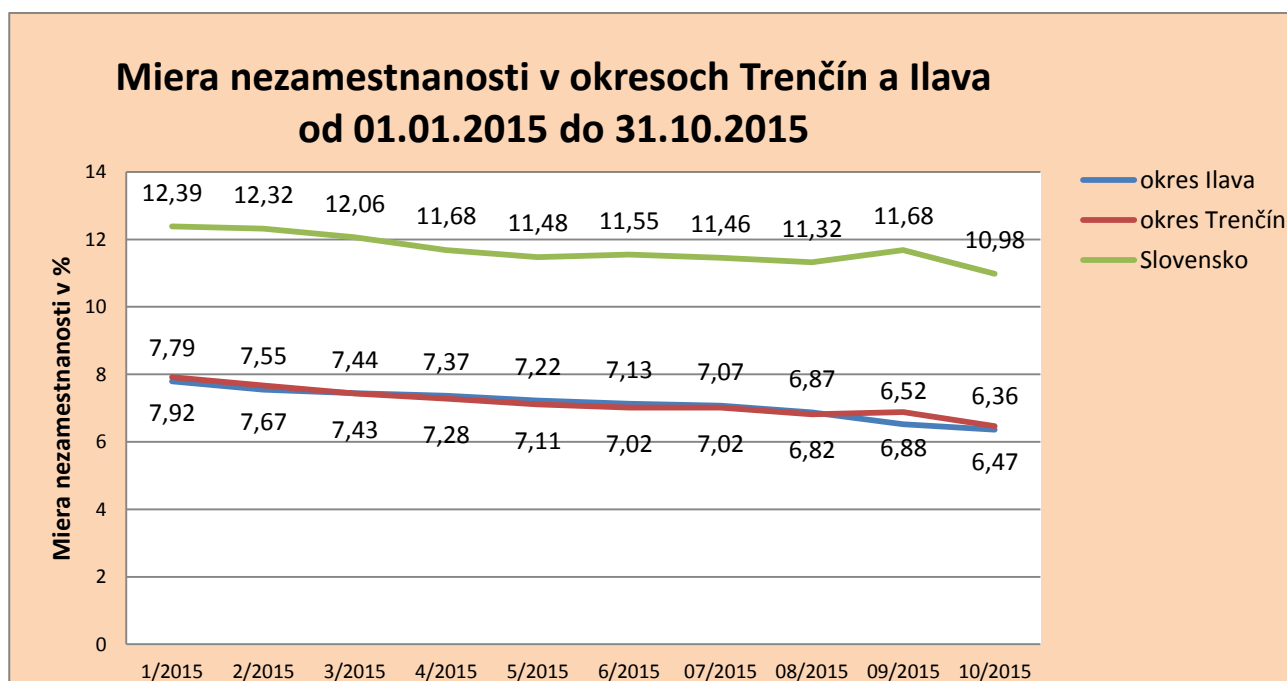

## 1. Stav a vývoj nezamestnanosti v okrese Trenčín

- podľa štatistických údajov ku koncu mesiaca 10/2015 stav celkového počtu UoZ dosiahol **4 089** osôb, stav disponibilných UoZ dosiahol **3 679** osôb,
- miera evidovanej nezamestnanosti dosiahla **6,47%**, miera nezamestnanosti vypočítaná z celkového počtu UoZ dosiahla **7,19 %**.

## Stav a vývoj nezamestnanosti v okrese Ilava

- podľa štatistických údajov ku koncu mesiaca 10/2015 stav celkového počtu UoZ dosiahol **2 235** osôb, stav disponibilných UoZ dosiahol **2 001** osôb,
- miera evidovanej nezamestnanosti dosiahla **6,36%**, miera nezamestnanosti vypočítaná z celkového počtu UoZ dosiahla **7,10 %**.