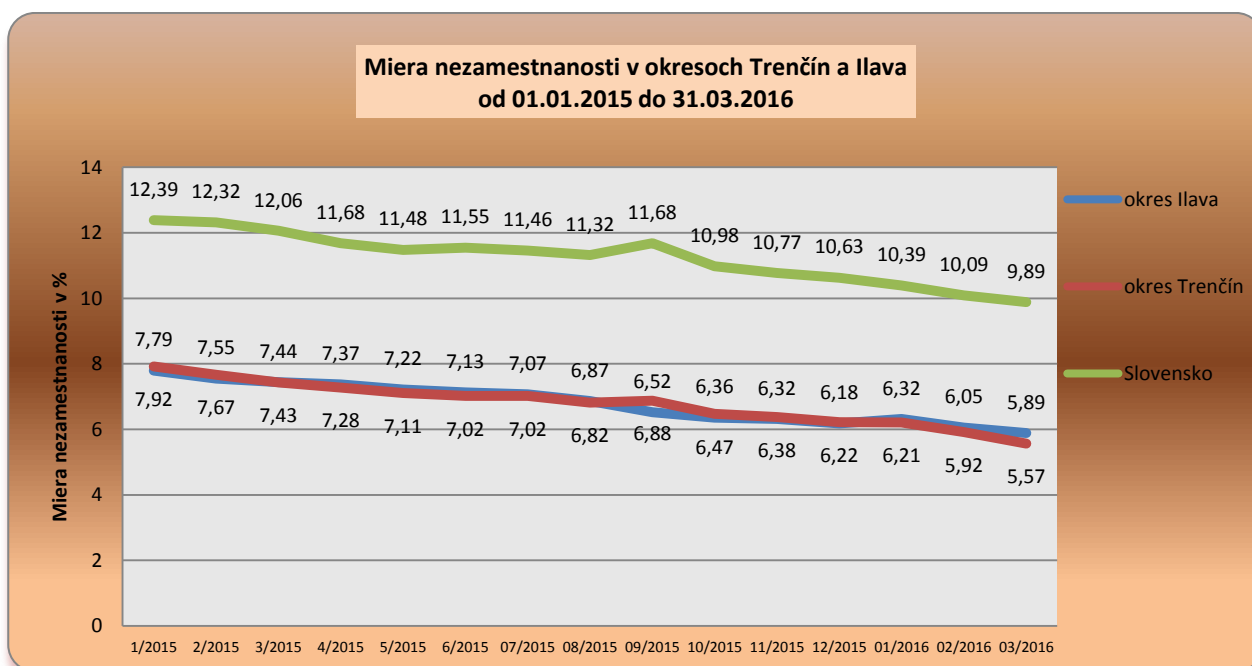

1. Stav a vývoj nezamestnanosti v okrese Trenčín

- podľa štatistických údajov ku koncu mesiaca 03/2016 stav celkového počtu UoZ dosiahol **3 512** osôb, stav disponibilných UoZ dosiahol **3 158** osôb,
- miera evidovanej nezamestnanosti dosiahla **5,57 %**, miera nezamestnanosti vypočítaná z celkového počtu UoZ dosiahla **6,19 %**.

Stav a vývoj nezamestnanosti v okrese Ilava

- podľa štatistických údajov ku koncu mesiaca 03/2016 stav celkového počtu UoZ dosiahol **2 101** osôb, stav disponibilných UoZ dosiahol **1 846** osôb,
- miera evidovanej nezamestnanosti dosiahla **5,89 %**, miera nezamestnanosti vypočítaná z celkového počtu UoZ dosiahla **6,71 %**.