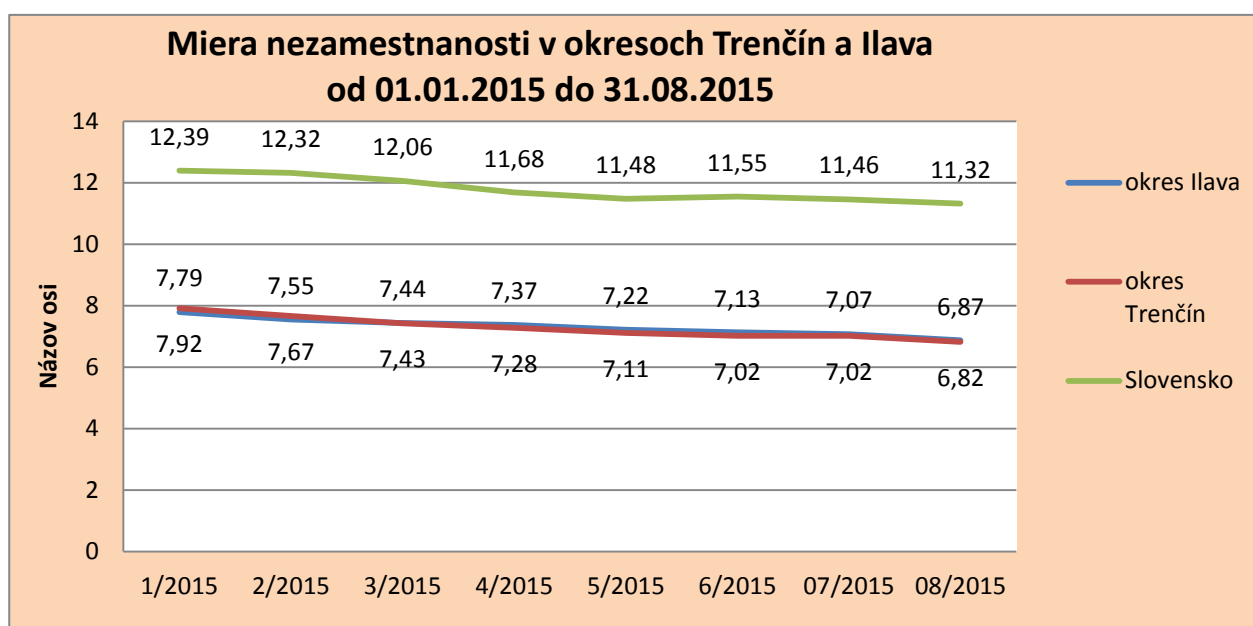

## 1. Stav a vývoj nezamestnanosti v okrese Trenčín

- podľa štatistických údajov ku koncu mesiaca 08/2015 stav celkového počtu UoZ dosiahol **4 214** osôb, stav disponibilných UoZ dosiahol **3 883** osôb,
- miera evidovanej nezamestnanosti dosiahla **6,82%**, miera nezamestnanosti vypočítaná z celkového počtu UoZ dosiahla **7,41 %**.

## Stav a vývoj nezamestnanosti v okrese Ilava

- podľa štatistických údajov ku koncu mesiaca 08/2015 stav celkového počtu UoZ dosiahol **2 359** osôb, stav disponibilných UoZ dosiahol **2 161** osôb,
- miera evidovanej nezamestnanosti dosiahla **6,87%**, miera nezamestnanosti vypočítaná z celkového počtu UoZ dosiahla **7,50 %**.